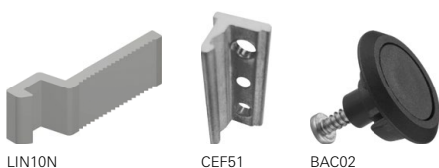

CORRER

Linha Suprema e similares
Lista de componentes

1 Fechos concha / conchas cega Easy Touch

160mm - com e sem fixação aparente

Com fixação aparente

Sem fixação aparente

LIN10N

CEF51

BAC02

Fechos concha Easy Touch

Descrição	com fixação aparente	sem fixação aparente
Sem chave	FEC129	FEC129S

Conchas cega Easy Touch

Descrição	com fixação aparente	sem fixação aparente
Concha cega	CON09	CON09S

Lingueta (alumínio)

LIN10N*

Contrafecho (lateral/central)

CEF51

Botão de acionamento (externo)

BAC02

*Obs.: vendido separadamente (embalagem com 10 peças).

192mm - para portas

Com fixação aparente

LIN10N

CEF51

BAC02

Fechos concha Easy Touch

Descrição	com fixação aparente	sem fixação aparente
Sem chave	FEC132	-
Com chave	FEC131	-
Com botão integrado	FEC133	-

Concha cega Easy Touch