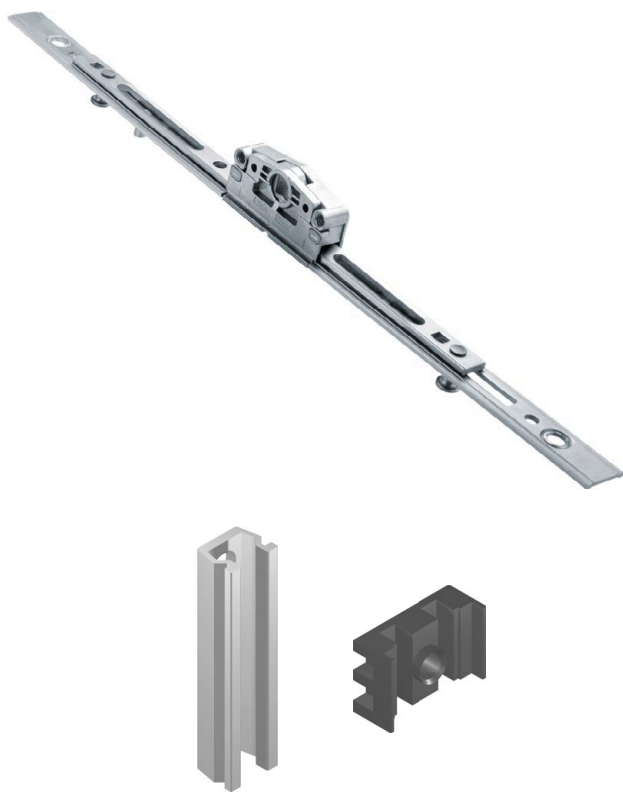

CORRER

Linha Suprema e similares
Lista de componentes

3b Kit multiponto correr

Sem maçaneta

Aplicação a partir de 500mm

Descrição	Branco	Preto
Kit fechamento multiponto correr	KMC01P021	KMC01P022
Composição do kit		Quantidade
Cremona 400mm		1
Contrafecho		2
Calço para cremona		4

Aplicação a partir de 701mm

Descrição	Branco	Preto
Kit fechamento multiponto correr	KMC02P021	KMC02P022
Composição do kit		Quantidade
Cremona 600mm		1
Contrafecho		2
Calço para cremona		6

Aplicação a partir de 1101mm

Descrição	Branco	Preto
Kit fechamento multiponto correr	KMC03P021	KMC03P022
Composição do kit		Quantidade
Cremona 1000mm		1
Contrafecho		3
Calço para cremona		8