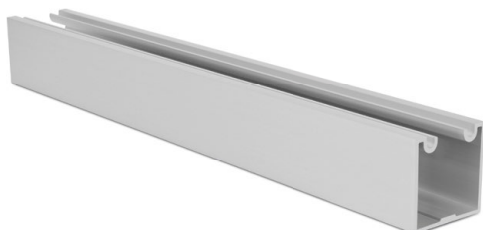

Roldana cônica

Descrição	Carga	Material Nº
Com rolamento blindado	160kg	RRC04

3 Rolete guia

Rolete guia

Descrição	Material Nº
Rolete guia para trilho de 5/8"	RGU03

Outros

Chapa de fixação

Descrição	Material Nº
Chapa de fixação	CHF06