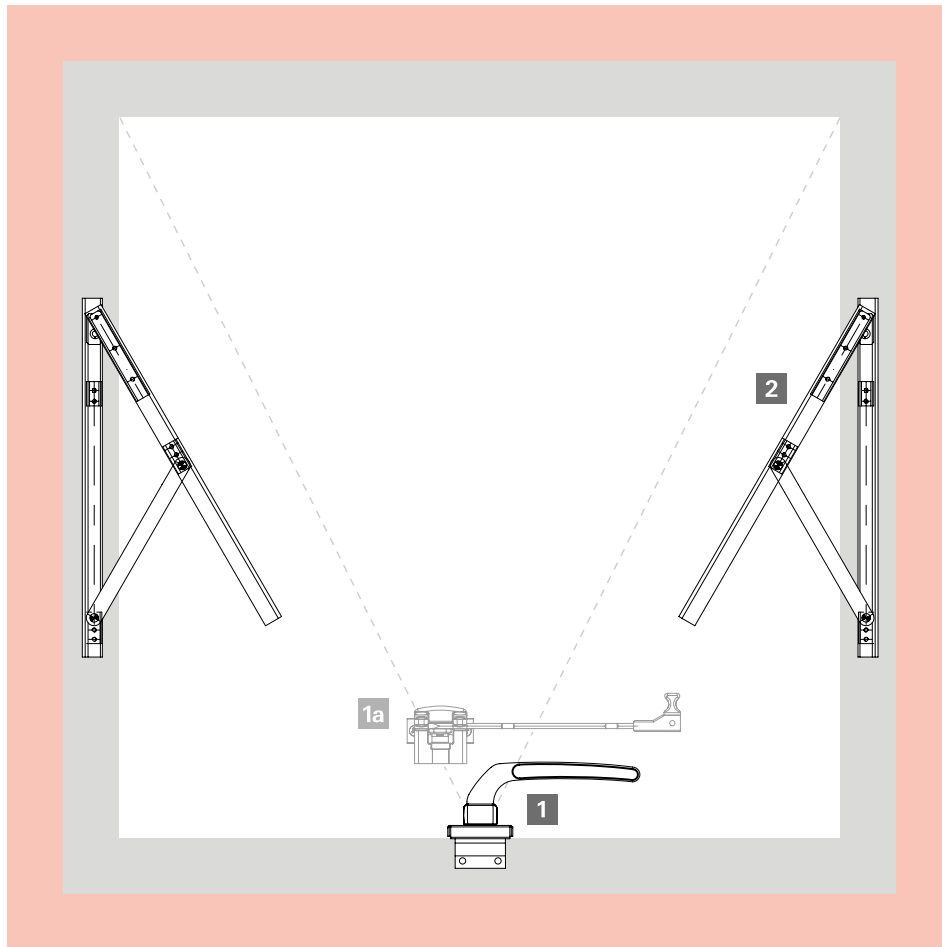

MAXIM-AR

Linha Suprema e similares
Esquema de aplicação

1 Fechos

1a Haste de Comando

2 Braços / Articulações

Complementos