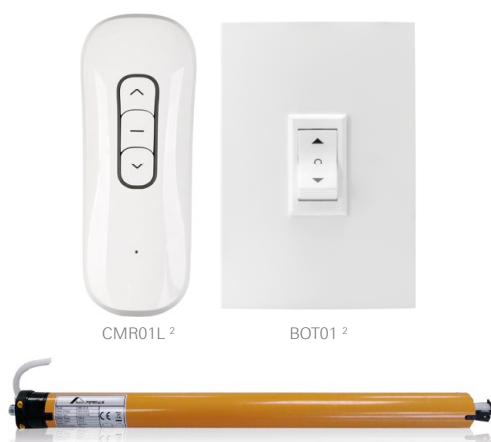

Presilha de fixação da esteira **PRE04NU**

3 Terminal para esteira

Terminal para esteira **TPE47**

INTEGRADA

Linha Suprema e similares
Lista de componentes

4 Motores

Motores 110V

Descrição	Eixo	Carga	Material N°
Com botoeira	60	35kg	MTI35110B
Com botoeira	40/60	23/33kg ¹	MTI33110B
Com controle	60	35kg	MTI35110C
Com controle	40/60	23/33kg ¹	MTI33110C