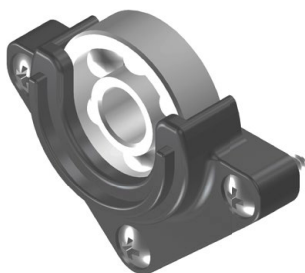

Recolhedor com mancal de rolamento

Como solicitar: **RCE01G 016 ESP0114**

RCE01G } RECOLHEDOR
016 } COR = 021 BRANCO
ESP0114 } MANCAL COM ROLAMENTO

Obs.: em caso de troca/reposição do mancal, solicitar MCR01.