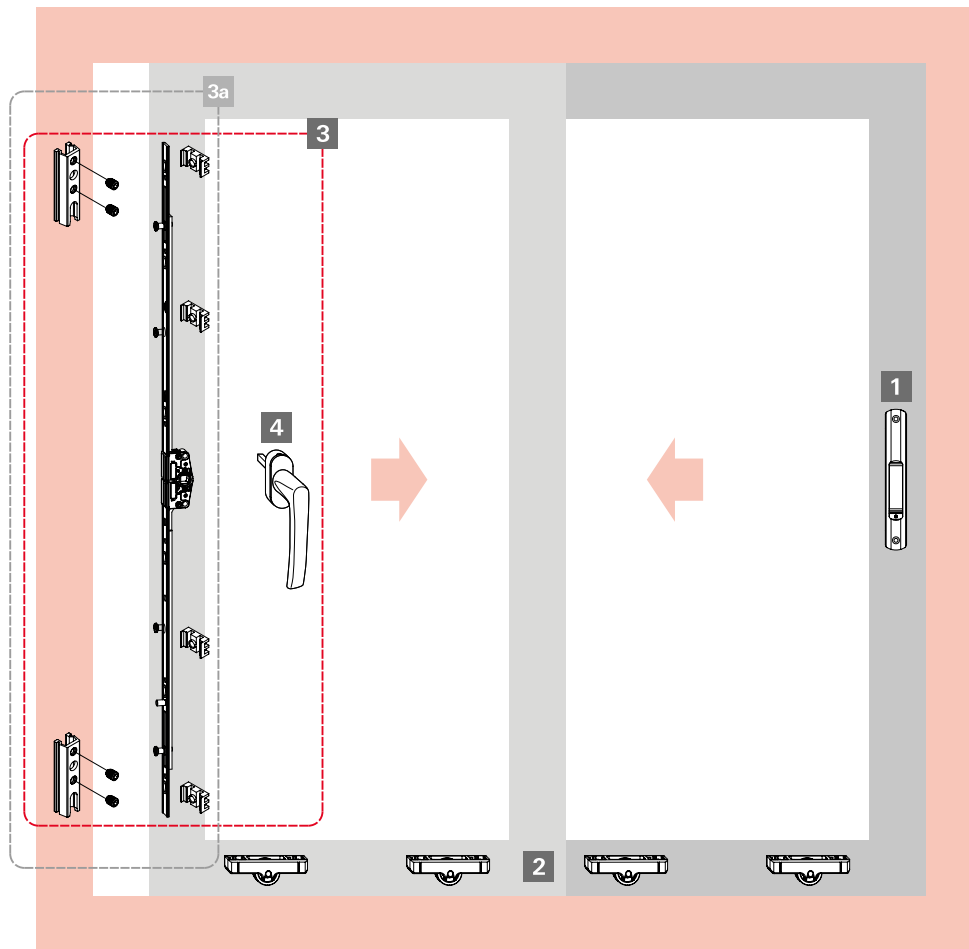

CORRER

Linha Suprema e similares
Esquema de aplicação

1 Fechos Concha / Conchas Cega 160/192mm

Ver Linguetas

Ver Contrafechos

2 Roldanas

3 Kit Multiponto Correr - com maçaneta

3a Kit Multiponto Correr - sem maçaneta