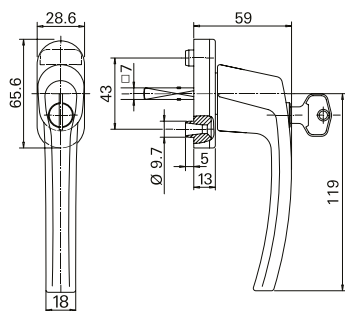

4 Maçanetas

Roto Samba - eixo 24mm

Maçanetas Roto Samba

Código	Cor	Eixo	Material N°
R07.2	Branco	24mm	837362
R06.2M	Preto	24mm	837361

Roto Line

Maçanetas Roto Line (sem chave)

Código	Cor	Eixo	Material N°
R07.2	Branco	24mm	800294P021
R06.2M	Preto	24mm	788812P022