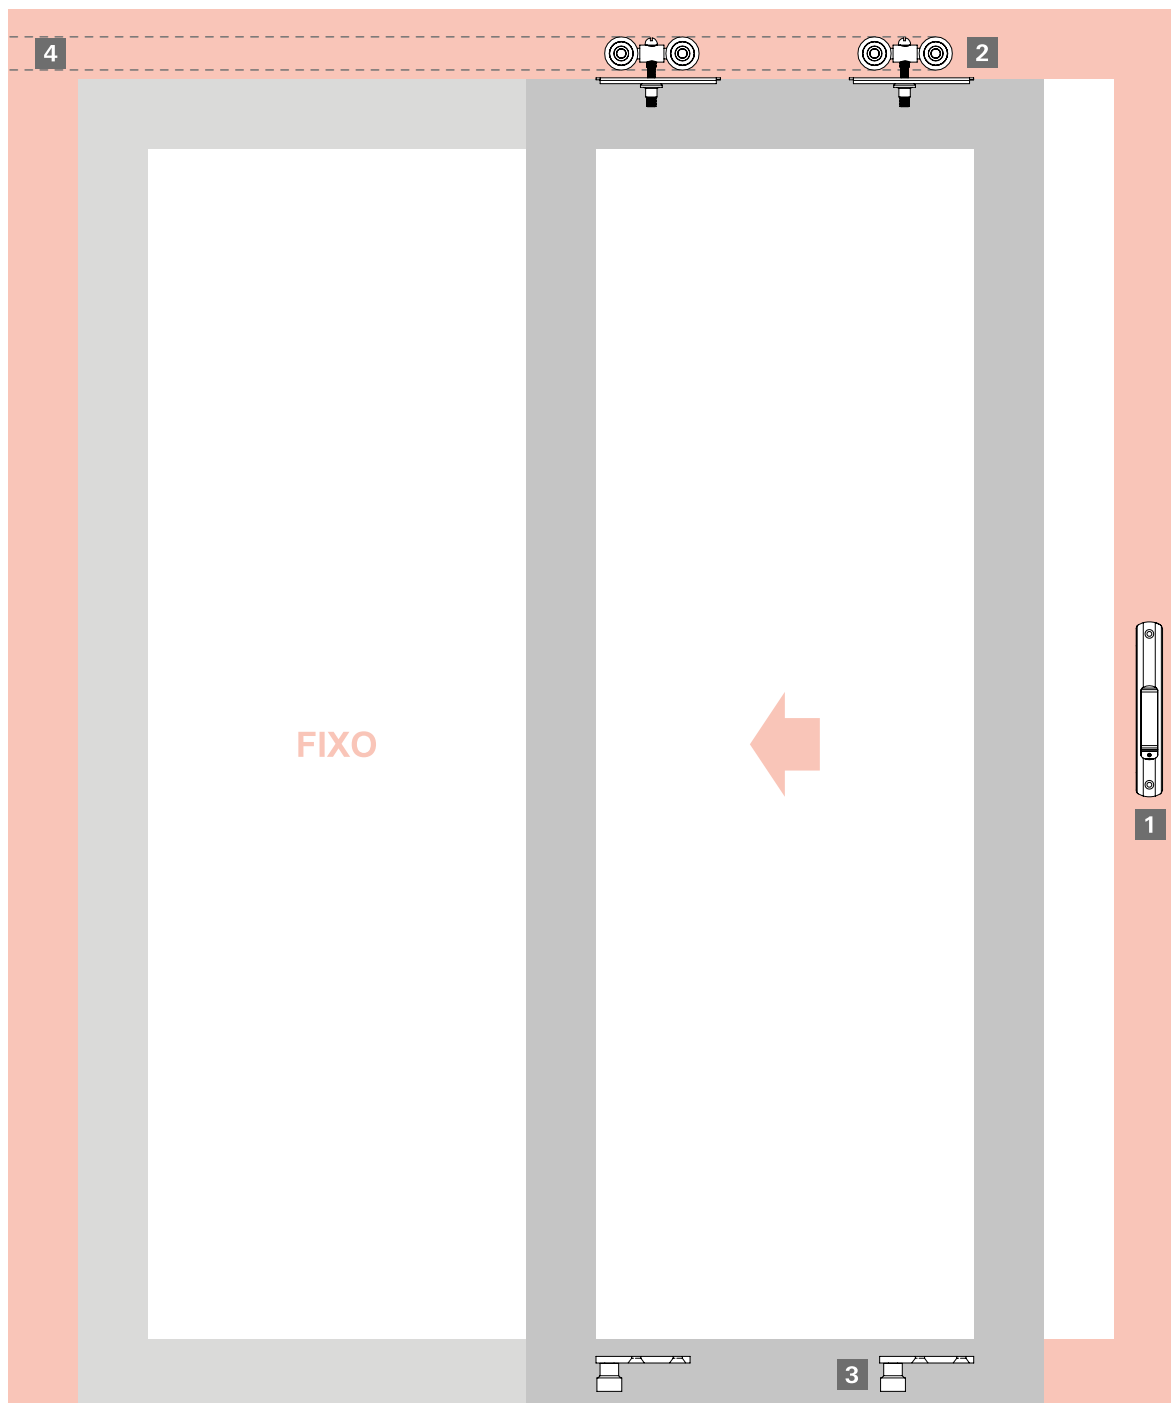

Tabela padrão de cores

Obs.: cores especiais sob consulta.

PORTA SUSPensa - CORRER

Linha Suprema e similares

Esquema de aplicação

1 Fechos Concha / Conchas Cega 160/192mm

Ver Linguetas

Ver Contrafechos