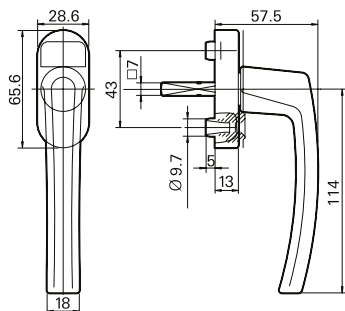

4 Maçanetas

Roto Samba - eixo 24mm

Maçanetas Roto Samba

Código	Cor	Eixo	Material N°
R07.2	Branco	24mm	837362
R06.2M	Preto	24mm	837361

Roto Line

Maçanetas Roto Line (sem chave)

Código	Cor	Eixo	Material N°
R07.2	Branco	24mm	800294P021
R06.2M	Preto	24mm	788812P022