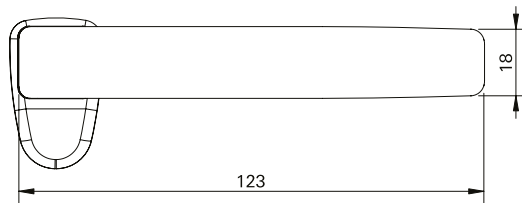

CORRER

Linha Suprema e similares
Complementos

Especificações técnicas

Descrição	Imagem	Aplicação	Embalagem	Cor	Material N°
Conexão da Travessa			10 peças	Polido	CNT06042
Botão de Fixação do Arremate			500 peças	Preto	PRE05N012
Presilha do Arremate			100 peças	Preto	PRE965FX
Tampa do Montante			20 peças	Preto Branco	TMM42012 TMM42016

■ **Fechos Armoni**

Formação do código do produto

FMA 98 P 1 06 ARM01

EXEMPLOS:

FMA98P006ARM02 | FMA98P005ARM02

Obs.: Foram mantidas as características de instalação, usinagem e furações dos fechos existentes.