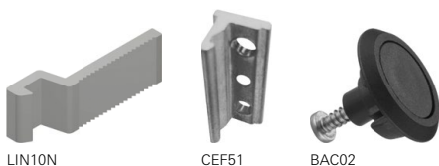

Descrição	com fixação aparente	sem fixação aparente
Concha cega	CON06	CON06S

Lingueta (zamak)

LIN03N*

Contrafecho (lateral)

CFE22N

Contrafecho (central)

CFE23

*Obs.: vendido separadamente (embalagem com 10 peças).

CORRER

Linha Suprema e similares
Lista de componentes

1 Fechos concha / conchas cega Easy Touch

160mm - com e sem fixação aparente

Com fixação aparente

Sem fixação aparente

LIN10N

CEF51

BAC02

Fechos concha Easy Touch

Descrição	com fixação aparente	sem fixação aparente
Sem chave	FEC129	FEC129S

Conchas cega Easy Touch

Descrição	com fixação aparente	sem fixação aparente
Concha cega	CON09	CON09S