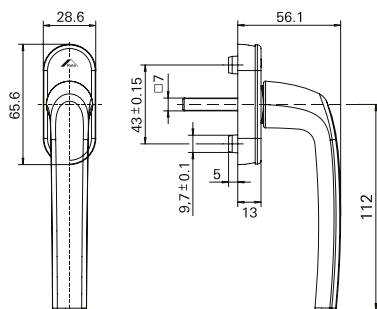

CORRER

Linha Suprema e similares
Lista de componentes

4 Maçanetas

Roto Samba - eixo 24mm

Maçanetas Roto Samba

Código	Cor	Eixo	Material N°
R07.2	Branco	24mm	837362
R06.2M	Preto	24mm	837361

Roto Line