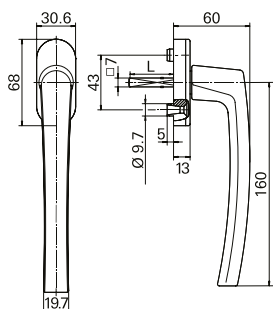

Maçanetas Patio S (sem chave)

Código	Cor	Eixo	Material N°
R07.2	Branco	30mm	772358
R06.2M	Preto	35mm	794352