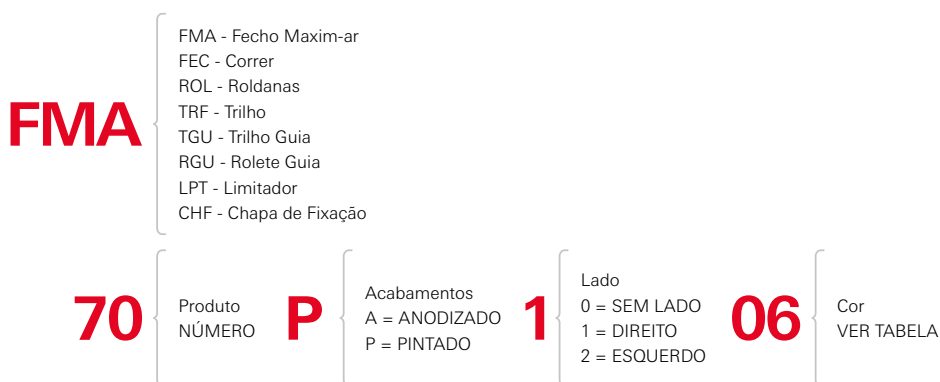

Informações gerais

Formação do código do produto

FMA 70 P 1 06

Exemplos: **FMA70P106** | **FMA70P106ARM01**

Obs.: Foram mantidas as características de instalação, usinagem e furações dos fechos existentes.

Tabela padrão de cores

Branco P021	Preto P022	Marrom P023	Prata P074	Bronze 1001 P081

Obs.: cores especiais sob consulta.